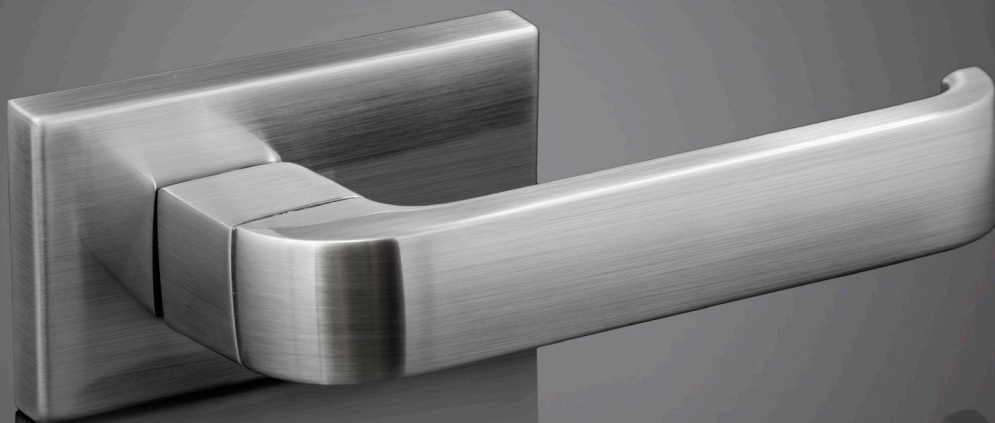

BANHEIRO
MA154 R3 - B1

LINHA MELT

MELT

MA113 | LINHA MELT

DISPONÍVEL NOS ACABAMENTOS:
DOURADO PVD, BRONZE PVD, BLACK
PVD, BRONZE MATTE, BLACK MATTE,
CROMADO E CROMO ESCOVADO

MELT

MA145 | LINHA MELT

**DISPONÍVEL NOS ACABAMENTOS:
CROMADO E CROMO ESCOVADO**