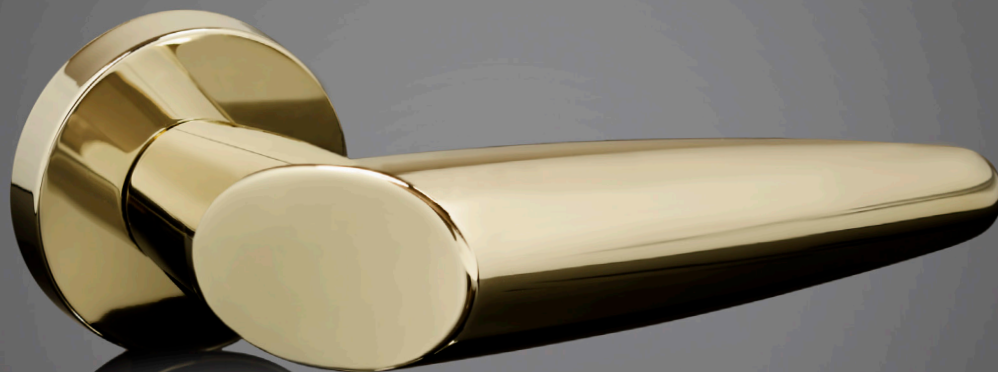

LINHA SHAPE

SHAPE

MA101 | LINHA SHAPE

DISPONÍVEL NOS ACABAMENTOS:
CROMADO, DOURADO PVD, BRONZE
PVD E BLACK PVD

*MA101 - O2
OPÇÃO LISA OU PERSONALIZADA

SHAPE

MA121 | LINHA SHAPE

**DISPONÍVEL NOS ACABAMENTOS:
CROMADO E DOURADO PVD**