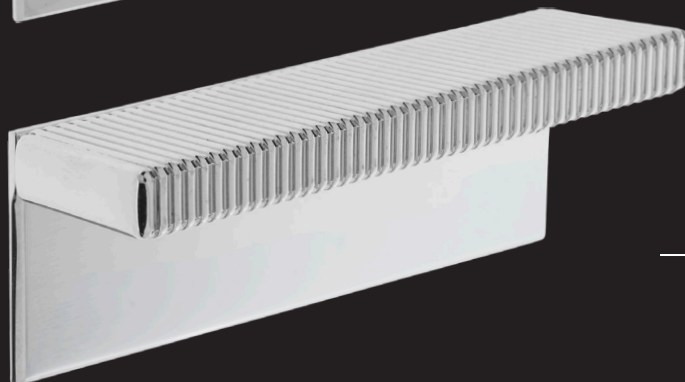

**Máquinas compatíveis
 na página 32*

M999
 DISPONÍVEL EM:
 CROMADO, AÇO ESCOVADO
 E PRATA FOSCA

TAMANHOS
 32
 96
 192

DIMENSÕES
 60X6X27
 124X6X27
 220X6X27

M1115-32

M1115-64

M1116

M1115