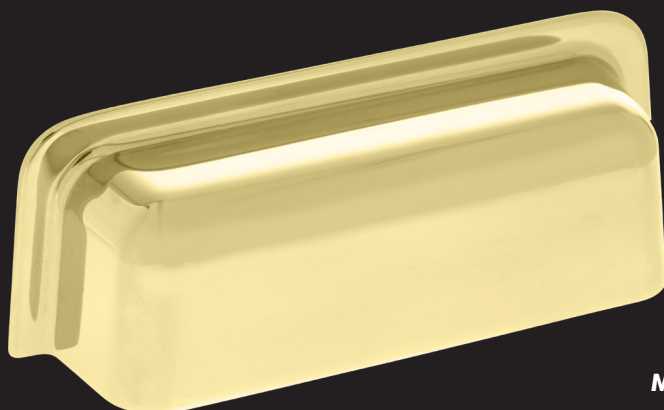

M1174 - 32

DIMENSÕES

76X37X22

62X30X21

80X38X23

**M1058 disponível também em Preto Fosco*

M1029

M1177

M1029

DISPONÍVEIS EM: CROMADO,
COBRE VINTAGE, COLONIAL,
AÇO ESCOVADO, DOURADO
PVD, BLACK PVD, BRONZE PVD,
DOURADO ESCOVADO PVD

TAMANHOS

64
160

DIMENSÕES

87X30X20
183X30X20

M1177

DISPONÍVEL EM: CROMADO,
AÇO ESCOVADO, COLONIAL,
DOURADO PVD, BLACK PVD
E BRONZE PVD