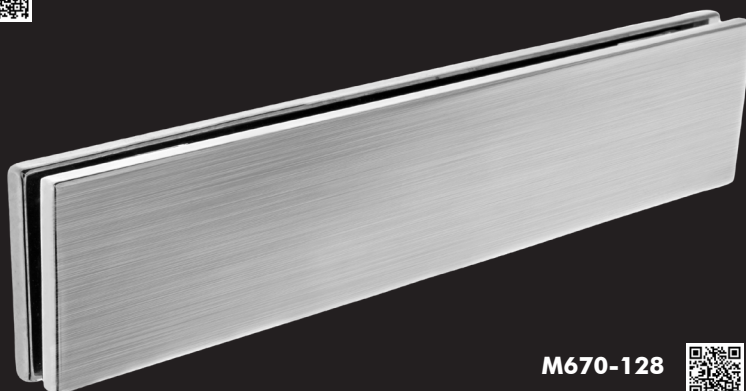

DIMENSÕES
21X22

M1176

DISPONÍVEL EM:
CROMADO, DOURADO PVD,
BRONZE PVD E BLACK PVD

DIMENSÕES
28X28X21

ARTICULADOS

ARTICULADOS

M1106

M670-32