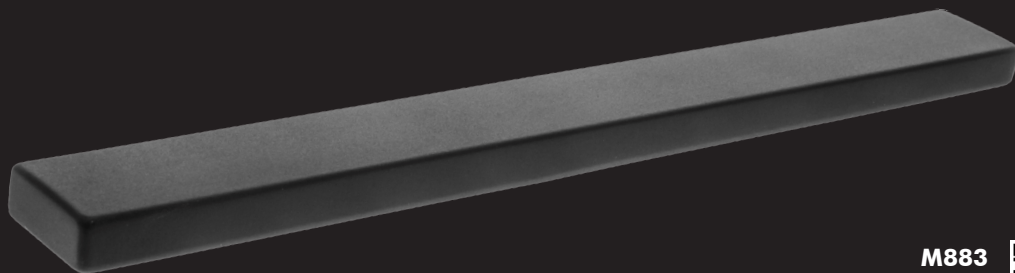

M883

M912

M883

DISPONÍVEL EM: CROMADO,
AÇO ESCOVADO, PRETO FOSCO,
PRATA FOSCA E DOURADO PVD

TAMANHOS

128
192
320

DIMENSÕES

136X9X20
200X9X20
330X9X20

M912

DISPONÍVEL EM:
PRETO FOSCO E PRATA FOSCA

TAMANHOS

320
640
1280

DIMENSÕES

330X12X32
650X12X32
1280X12X32