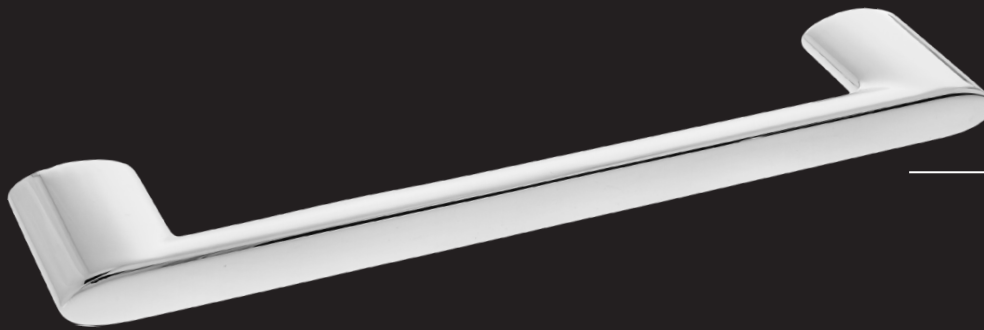

M503

M870

M888

M503

DISPONÍVEL EM:
CROMADO E AÇO ESCOVADO

TAMANHOS	DIMENSÕES
128	148X9X26
288	310X9X26
480	503X9X26

M870

DISPONÍVEL EM:
AÇO ESCOVADO E PRETO FOSCO

TAMANHOS	DIMENSÕES
32	51X9X17
128	158X9X17

M888

DISPONÍVEL EM: CROMADO, AÇO ESCOVADO, PRETO FOSCO,
DOURADO PVD, BRONZE PVD E BLACK PVD

TAMANHOS	DIMENSÕES
96	106X10X28
160	171X10X28
320	331X10X28