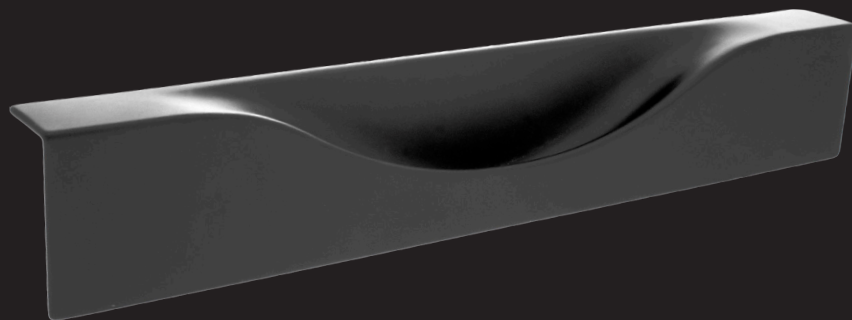

M673

DISPONÍVEL EM: CROMADO,
AÇO ESCOVADO, BRONZE PVD,
DOURADO PVD E BLACK PVD

TAMANHOS

54
128
192
320

DIMENSÕES

70X47X12
145X47X12
209X47X12
337X47X12

*320 disponível também em
Cromo Escovado

EMBUTIDOS

M1090

M1080

M1090
DISPONÍVEL EM:
CROMADO
E AÇO ESCOVADO

PARA TOPOS DE PORTAS/GAVETAS

TAMANHO
96

DIMENSÕES
120X40X7

M1080
DISPONÍVEL EM:
CROMADO, PRETO FOSCO
E PRATA FOSCA

PARA TOPOS DE PORTAS/GAVETAS