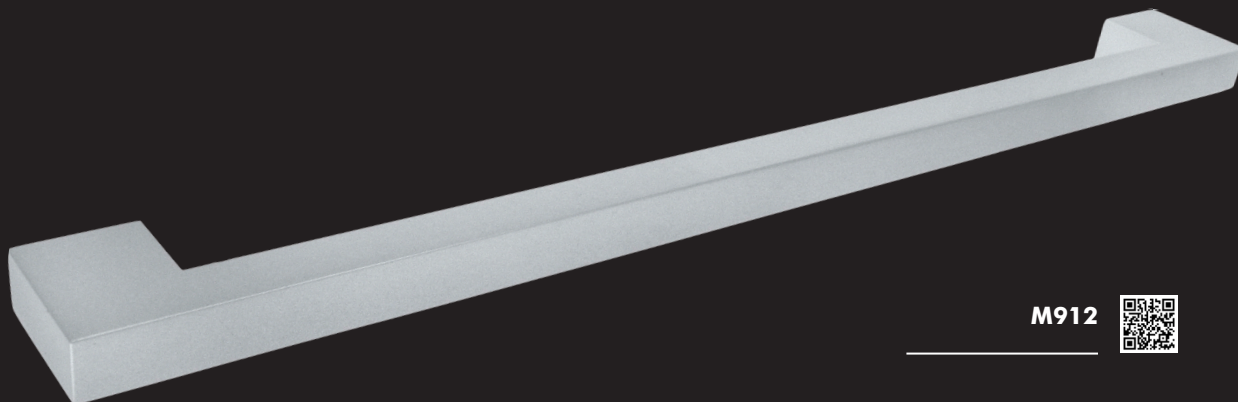

M883

M912

M883

DISPONÍVEL EM: CROMADO,
AÇO ESCOVADO, PRETO FOSCO,
PRATA FOSCA E DOURADO PVD

TAMANHOS

128
192
320

DIMENSÕES

136X9X20
200X9X20
330X9X20

M912

DISPONÍVEL EM:
PRETO FOSCO E PRATA FOSCA

TAMANHOS

320
640
1280

DIMENSÕES

330X12X32
650X12X32
1280X12X32