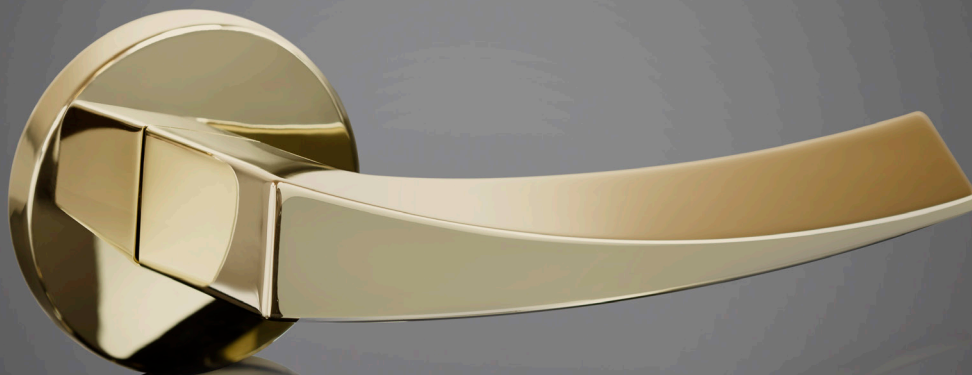

WAVE

MA157 | LINHA WAVE

**DISPONÍVEL NOS ACABAMENTOS:
CROMADO E DOURADO PVD**