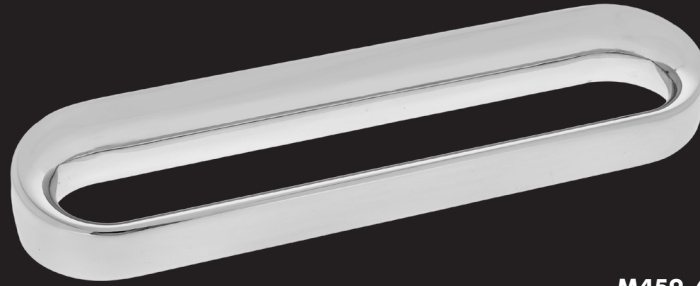

M1169

M1180 PERSONALIZADO
DISPONÍVEL EM:
DOURADO PVD, BRONZE PVD,
BLACK PVD E CROMADO E
DOURADO ESCOVADO PVD

TAMANHO
160

DIMENSÕES
168X20X26

M1169
DISPONÍVEL EM: CROMADO,
DOURADO PVD, BRONZE PVD,
BLACK PVD, CROMADO E
DOURADO ESCOVADO PVD

TAMANHO
160

DIMENSÕES
168X20X26

M459-64

M459-128

M459

DISPONÍVEL EM: CROMADO E AÇO ESCOVADO

TAMANHOS

64
128