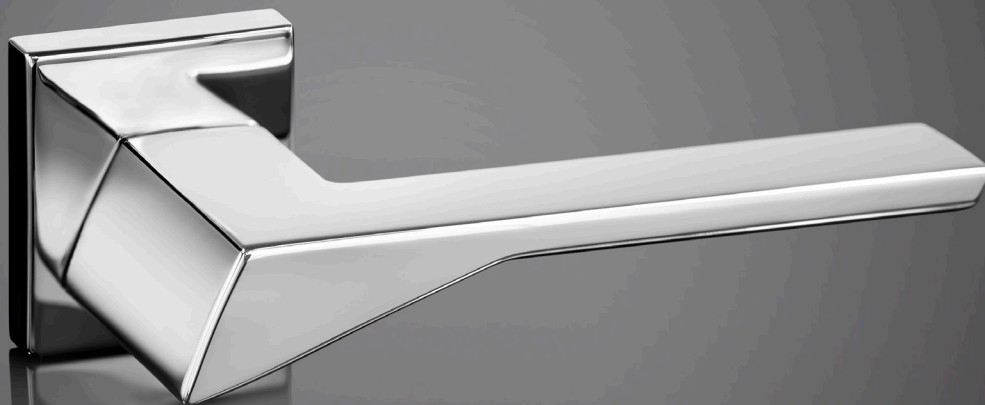

WAVE

MA147 | LINHA WAVE

DISPONÍVEL NOS ACABAMENTOS:
CROMADO, DOURADO PVD, BRONZE
PVD E BLACK PVD