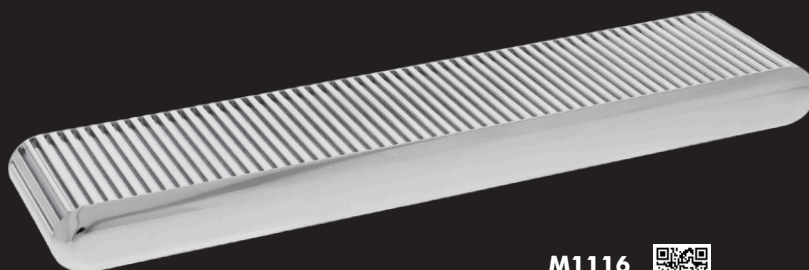

**Máquinas compatíveis
 na página 32*

M999
 DISPONÍVEL EM:
 CROMADO, AÇO ESCOVADO
 E PRATA FOSCA

TAMANHOS
 32
 96
 192

DIMENSÕES
 60X6X27
 124X6X27
 220X6X27

M1115-32

M1115-64

M1116

M1115