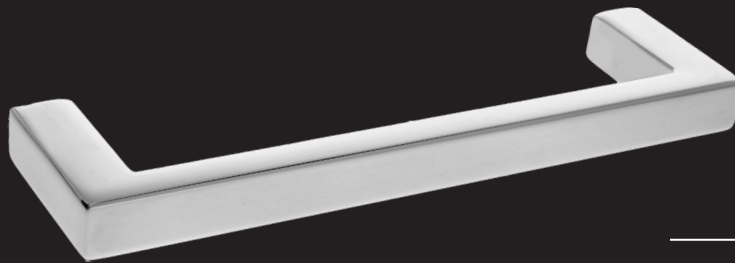

256

DIMENSÕES

42X8X32

170X8X32

267X8X32

M503

M870

M888

M503

DISPONÍVEL EM:
CROMADO E AÇO ESCOVADO

TAMANHOS	DIMENSÕES
128	148X9X26
288	310X9X26
480	503X9X26

M870

DISPONÍVEL EM:
AÇO ESCOVADO E PRETO FOSCO

TAMANHOS	DIMENSÕES
32	51X9X17
128	158X9X17

M888

DISPONÍVEL EM: CROMADO, AÇO ESCOVADO, PRETO FOSCO,
DOURADO PVD, BRONZE PVD E BLACK PVD