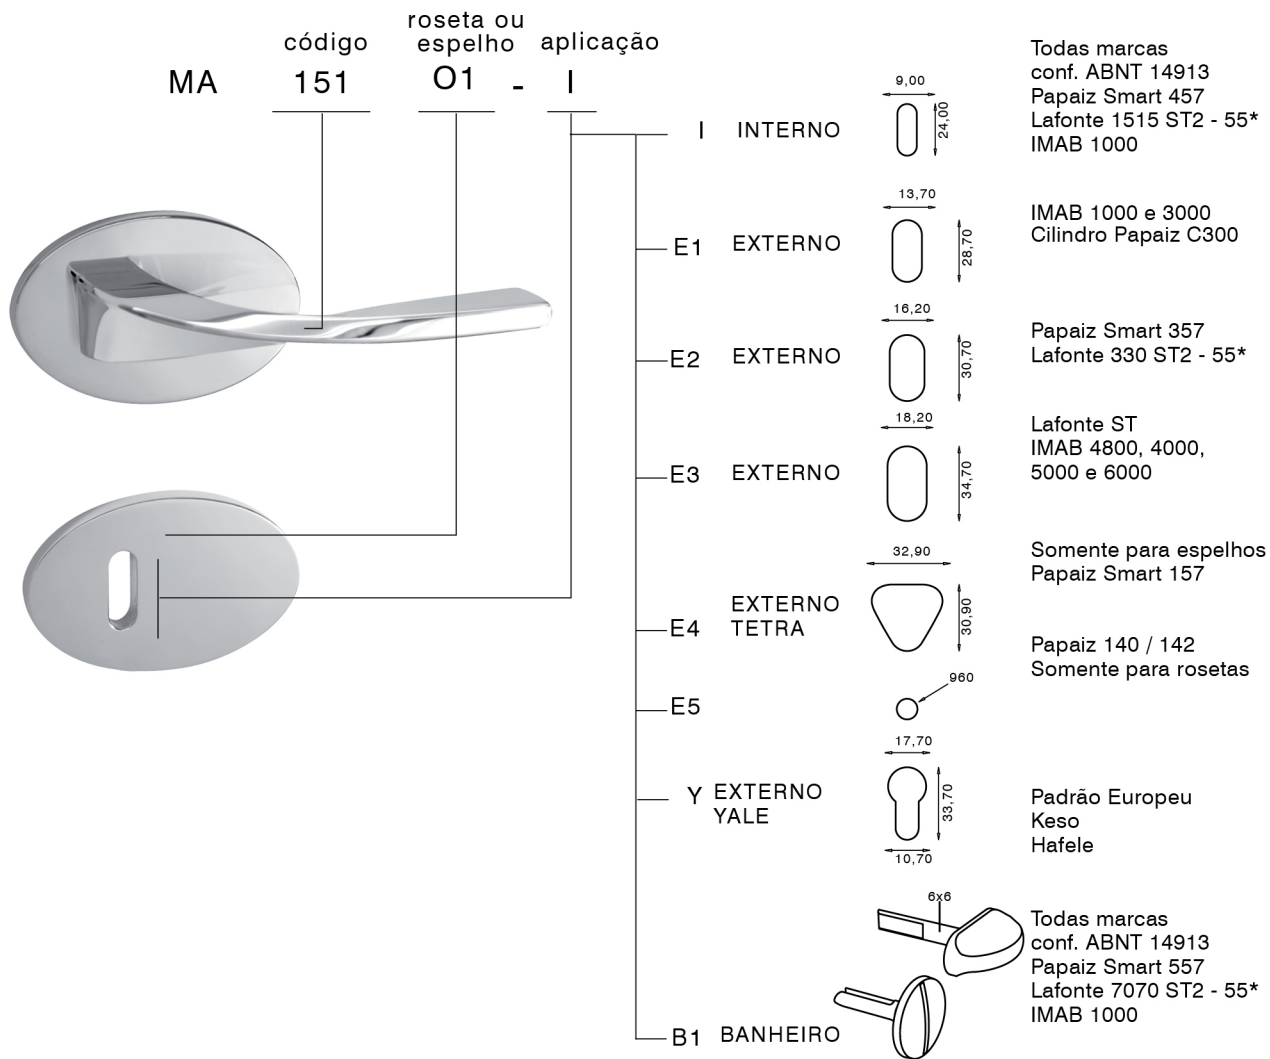

CODIFICAÇÃO DE MAÇANETAS

Dimensões conf. padrão ABNT. Fechaduras diferentes, contate-nos.

*Mecanismos fornecidos pela Altero.

*Eixo fornecido pela Altero adapta-se à porta de 35 à 45mm de espessura, para tamanhos diferentes contate-nos.

Cilindros padrões para portas de 35 à 41mm de espessura