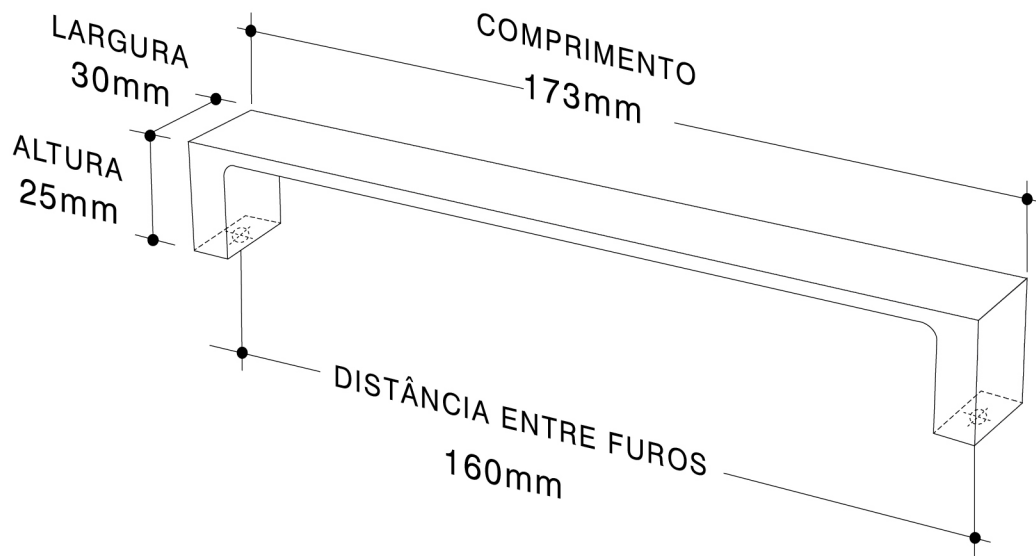

CODIFICAÇÃO DE PUXADORES

TAMANHO: MEDIDA ENTRE FUROS

DIMENSÕES: LARGURA, ALTURA E PROFUNDIDADE

TAMANHO	DIMENSÕES
160	173X30X25

MODELOS DE CILINDROS COMPATÍVEIS PARA M1088-32

LA FONTE / N502-22
LA FONTE / N506-12
LA FONTE / N507L-11
LA FONTE / N507L-23P
LA FONTE / N507L-25
LA FONTE / N509-22
PAPAIZ / ART 860 LL
PAPAIZ / ART 870 E
PAPAIZ / ART 870 D

Termo de garantia dos produtos está disponível no site
www.alterocasa.com.br