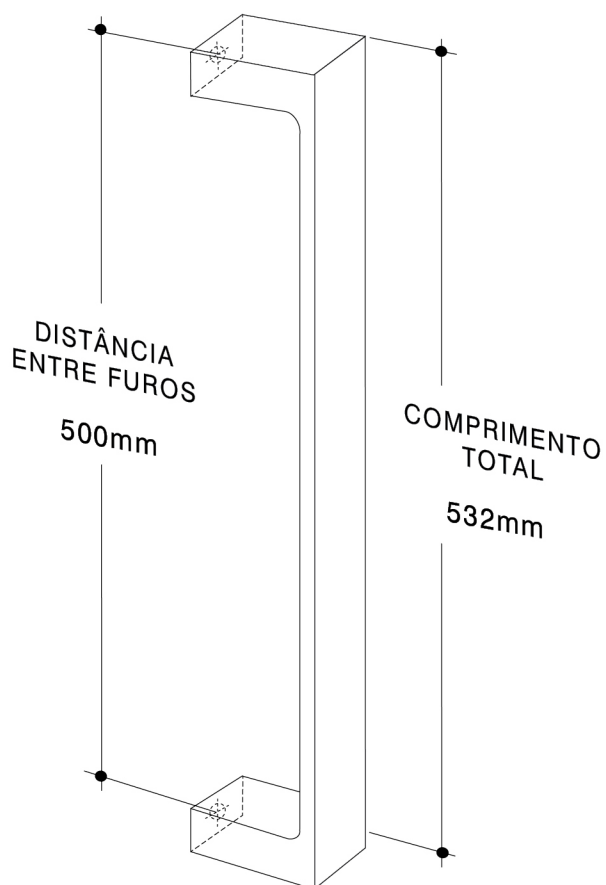

CODIFICAÇÃO DE PUXADORES DE PORTA

CÓDIGO	ENTRE FUROS	TOTAL
PP1058	500	532

OPÇÃO SIMPLES