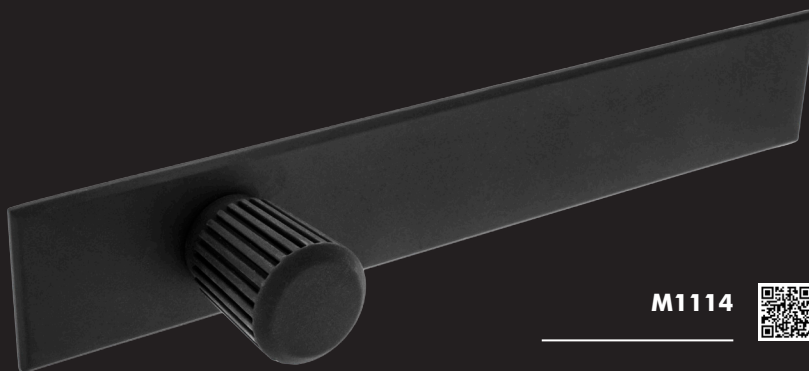

TAMANHO
32

DIMENSÕES
40X58X17

M1077

M1118

M1114

M1077

DISPONÍVEL EM:
CROMADO E PRETO FOSCO

TAMANHOS	DIMENSÕES
16	12X95X20
128	12X202X23
320	12X426X23